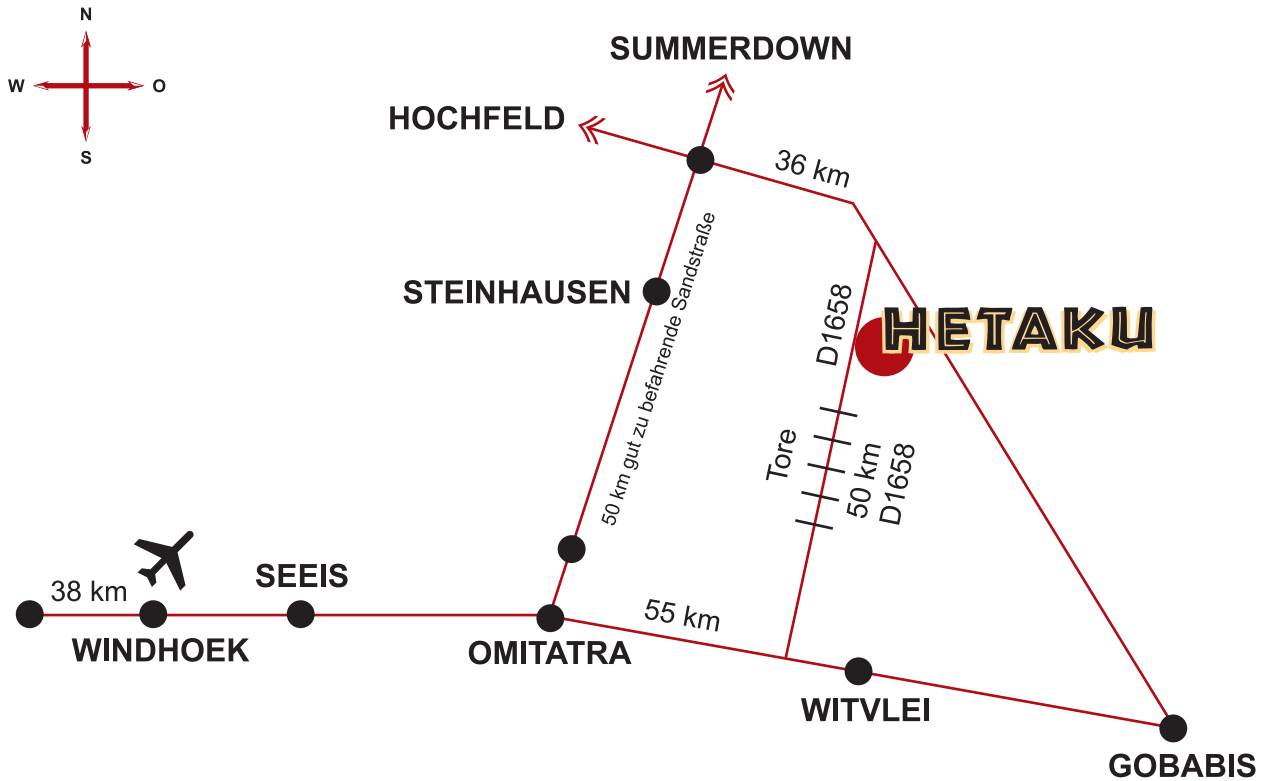

ANFAHRTSSKIZZE HETAKU JAGDFARM

KONTAKT DEUTSCHLAND

:
Klaus Bross
Rötestraße 29
71126 Gäufelden / Alemania
Tel.: +49 - 70 32 - 7 10 74
Fax: +49 - 70 32 - 7 10 77
Mobil: +49 - 173 - 9 45 55 83
E-Mail: brossklaus@aol.com
:
Andrea Hakenjos / Günter Hakenjos
Eichendorffstraße 37
78054 VS-Schwenningen / Alemania
Tel.: +49 - 77 20 - 70 16
Mobil: +49 - 177 - 9 70 39 60
E-Mail: Andrea.Hakenjos@Hakos-GmbH.de

:
Volker Cott
Rüsterweg 1
63741 Aschaffenburg / Alemania
Mobil: +49 - 171 - 5 28 69 91
E-Mail: volker.cott@hetaku.de

KONTAKT SPANIEN

:
Francisco Manuel Ojeda Polo
Calle Alfaros No.: 66
E-14002 Cordoba / Espana
Tel.: +34 - 9 57 49 15 91
Fax: +34 - 9 57 49 67 05
Mobil: +34 - 6 16 19 97 31
E-Mail: Fran14006@hotmail.com